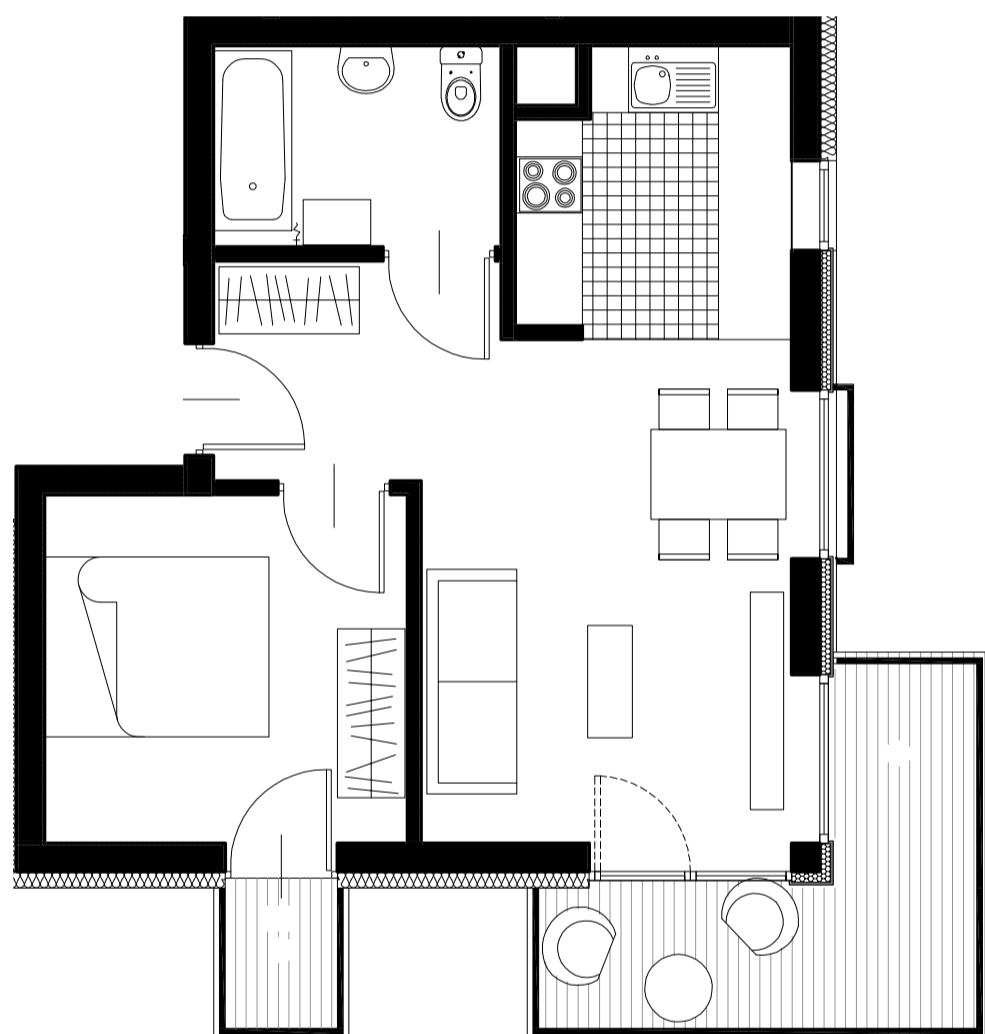

APARTAMENTOWIEC A

PIĘTRO 3 apartament nr 45A

APARTAMENT 38,79 m²

Hol wejściowy 5,00

Łazienka 4,59

Pokój z aneksem 19,35

Sypialnia 9,85