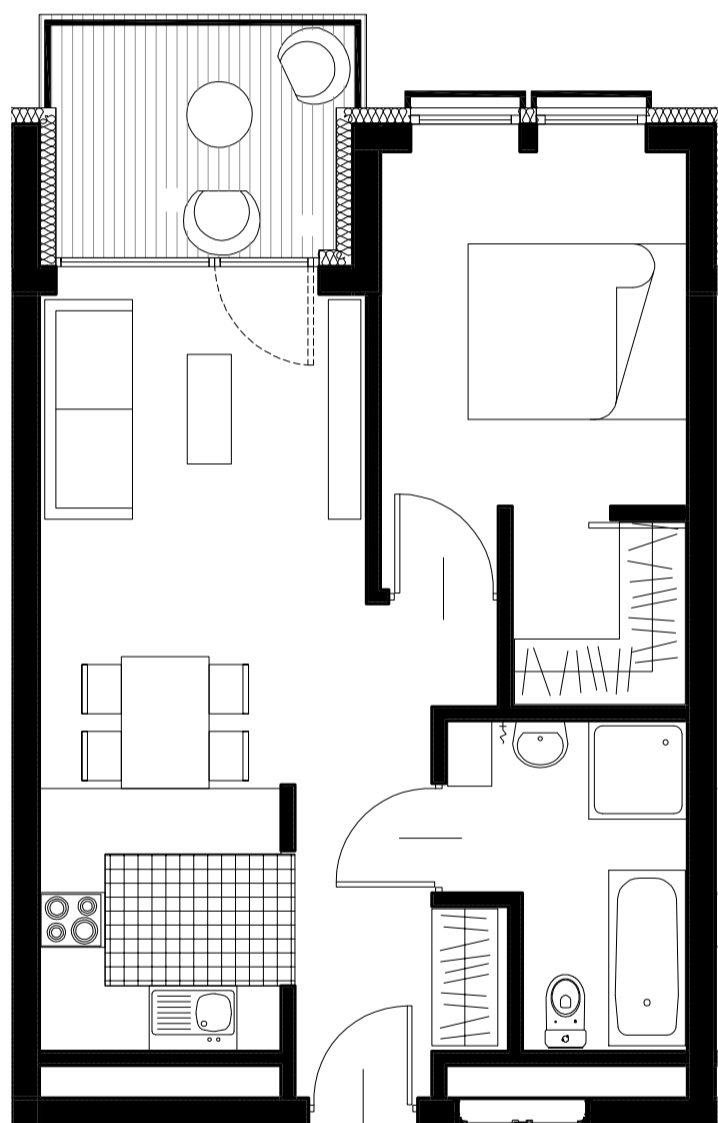

APARTAMENTOWIEC B

PIĘTRO 2 apartament nr 37B

APARTAMENT 43,08 m²

Hol wejściowy 3,10

Łazienka 5,64

Pokój z aneksem 21,88

Sypialnia 9,74

Garderoba 2,72