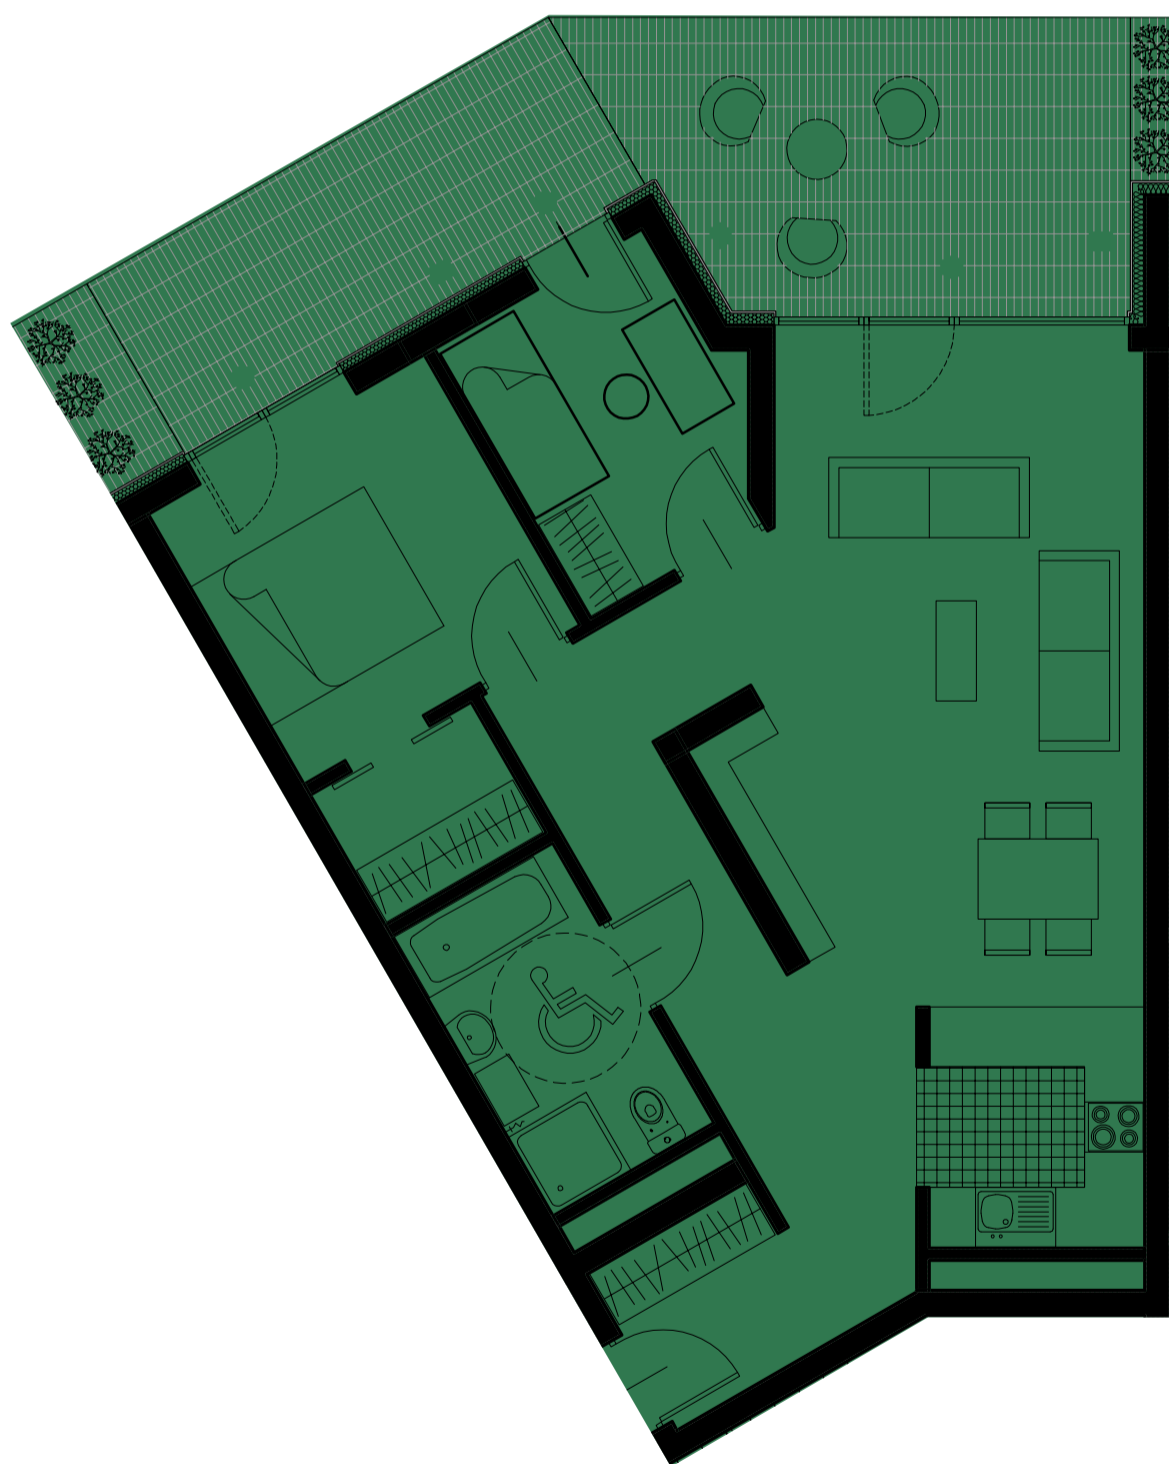

APARTAMENTOWIEC B

PARTER apartament nr 5B

APARTAMENT 71,64 m²

Hol wejściowy 3,33

Pokój z aneksem 42,77

Łazienka 5,96

Sypialnia 9,72

Garderoba 2,77

Sypialnia 7,09