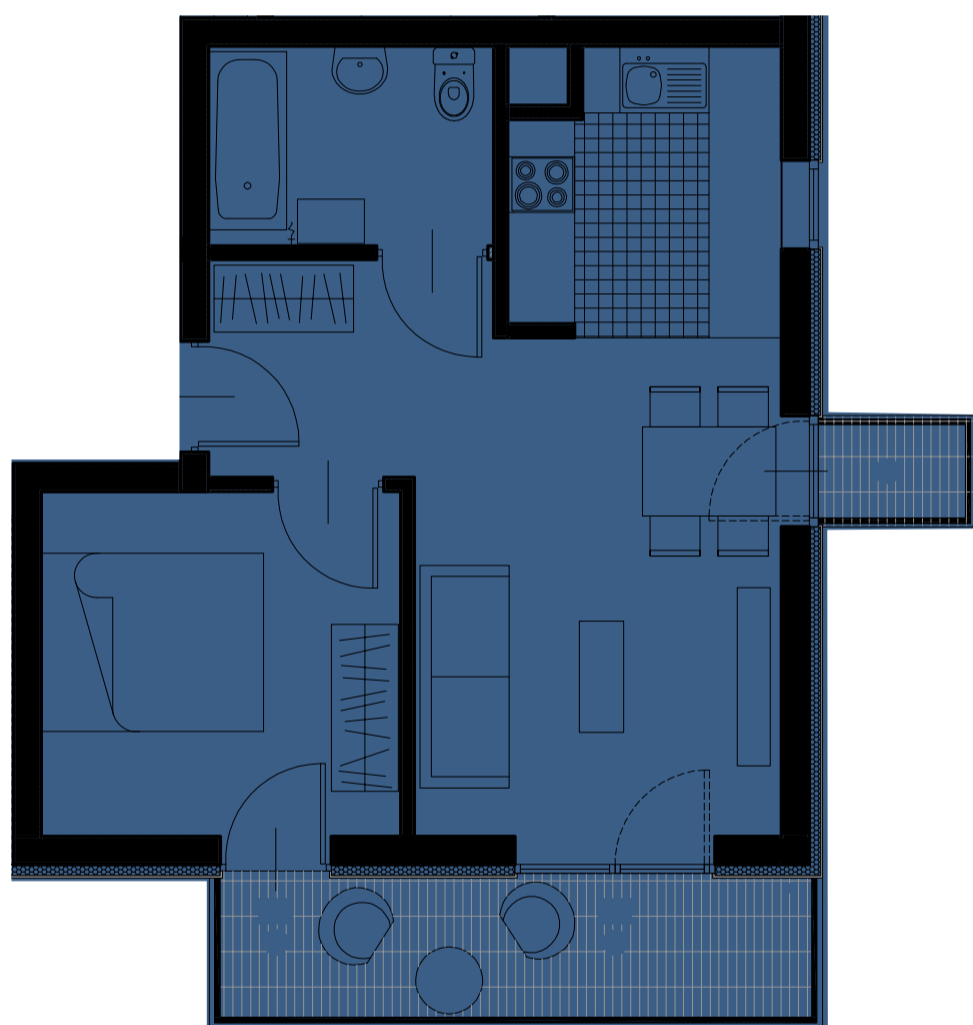

APARTAMENTOWIEC B

PARTER apartament nr 30B

APARTAMENT 38,79 m²

Hol wejściowy 5,00

Łazienka 4,59

Pokój z aneksem 19,35

Sypialnia 9,85