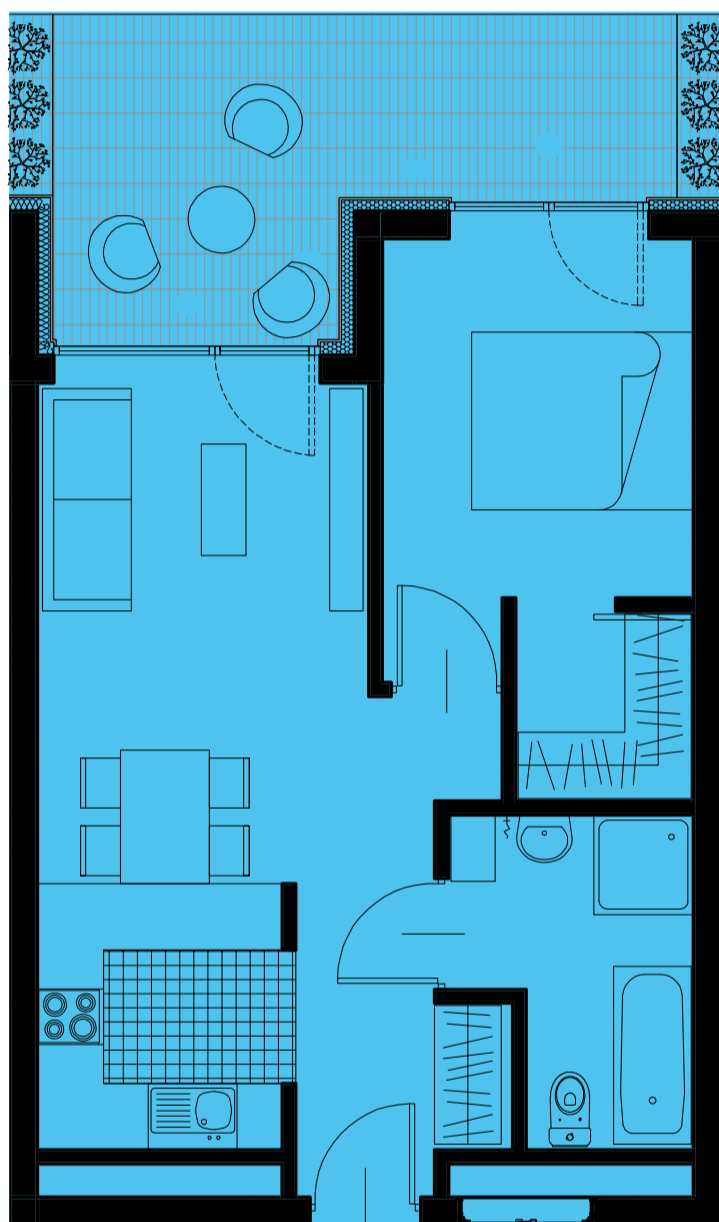

APARTAMENTOWIEC A

PARTER apartament nr 7A

APARTAMENT	43,08 m ²
Hol wejściowy	3,10
Łazienka	5,64
Pokój z aneksem	21,88
Sypialnia	9,74
Garderoba	2,72