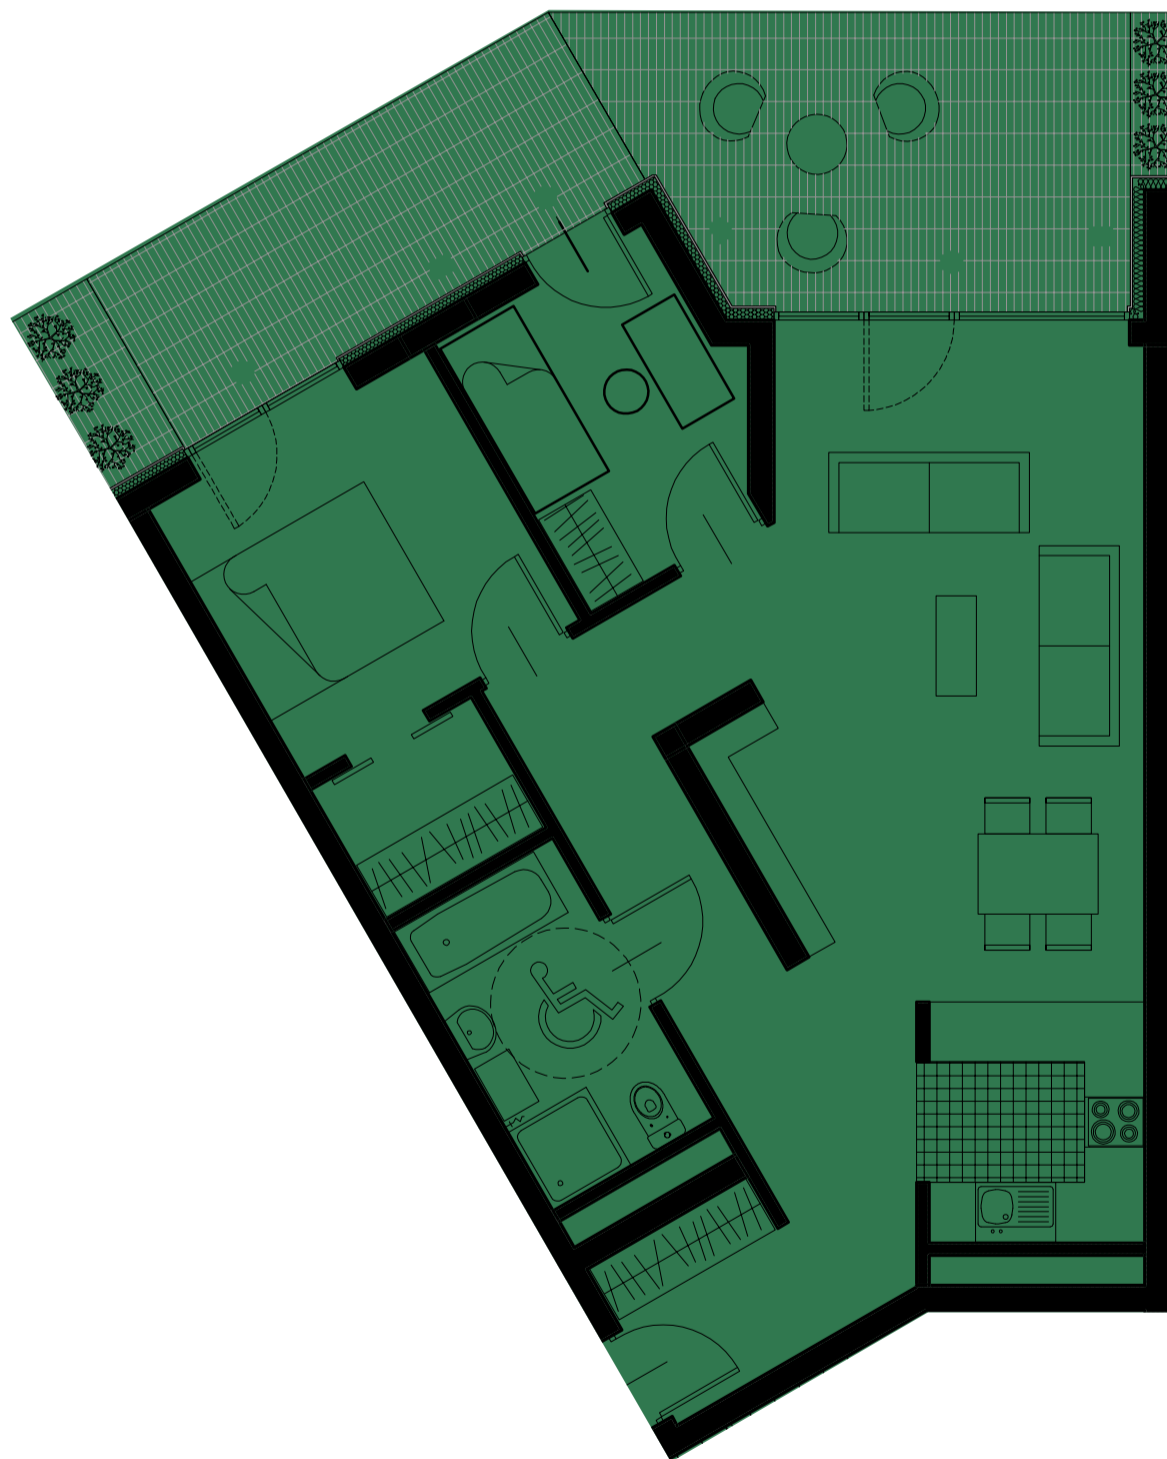

APARTAMENTOWIEC A

PARTER apartament nr 5A

APARTAMENT 71,64 m²

Hol wejściowy 3,33

Pokój z aneksem 42,77

Łazienka 5,96

Sypialnia 9,72

Garderoba 2,77

Sypialnia 7,09