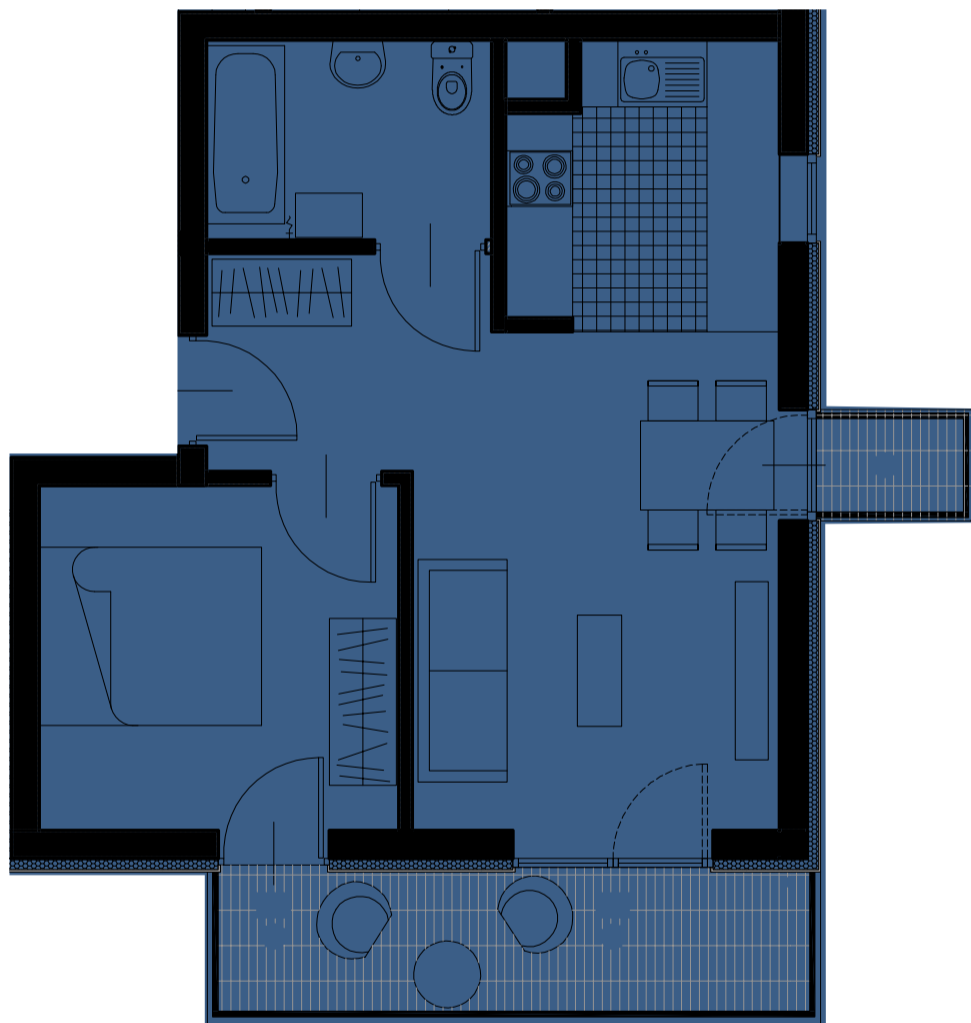

APARTAMENTOWIEC A

PARTER apartament nr 30A

APARTAMENT 38,79 m²

Hol wejściowy 5,00

Łazienka 4,59

Pokój z aneksem 19,35

Sypialnia 9,85